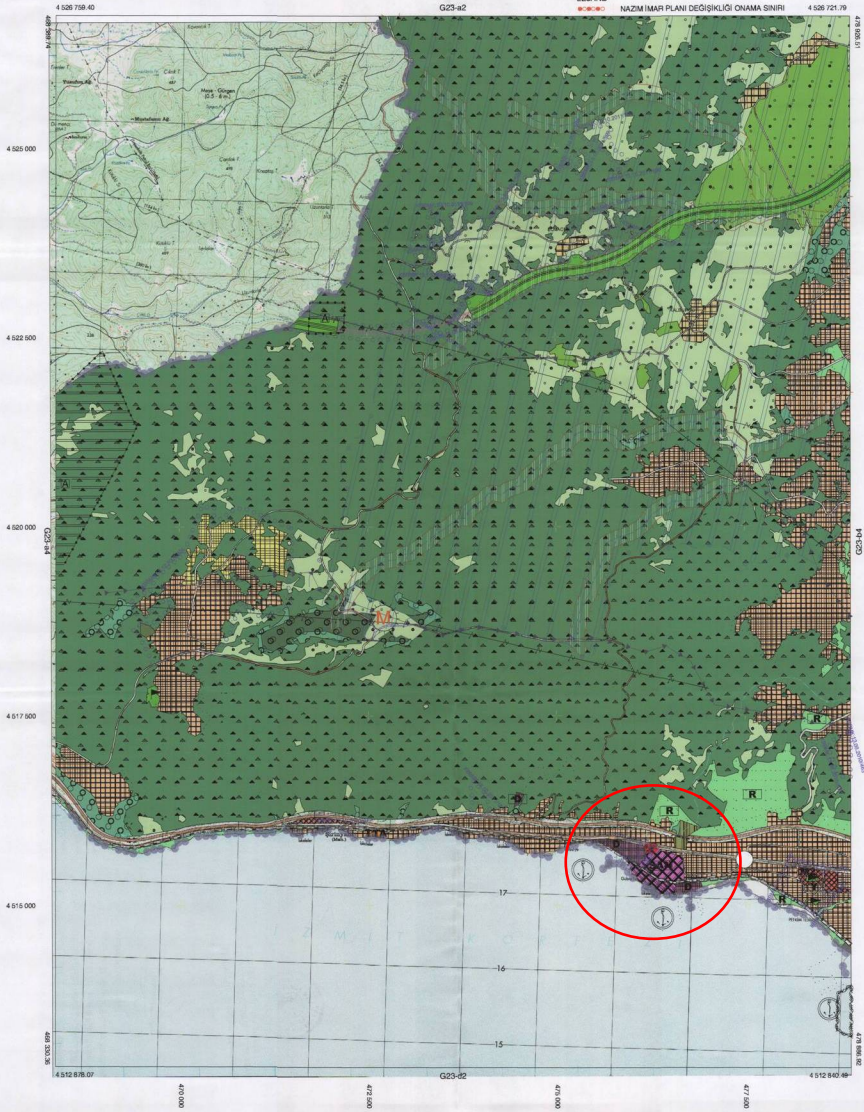

01					23
02					
11	AD				
15					
21	22	23	24	25	

KOCAELİ
G23-a3

LEGEND

NAZIM İMAR PLANI DEĞİŞİKLİĞİ ONAMA SINIRI

G23-a3
KOCAELİ

1/25000